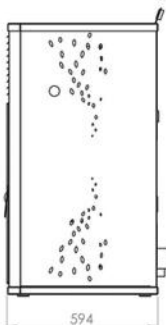

Gaia

GAIA: termostufa a pellet d'arredo dal design innovativo, disponibile anche nella versione provvista di forno (Gaia F).
Caratteristiche: sistema di controllo elettronico, meno di 200ppm di monossido di carbonio, cinque livelli di velocità di combustione, temperatura acqua ed ambiente regolabile, sensore livello pellet, circolatore, estrattore fumi e vaso d'espansione compresi, autopulizia vetro porta focolare pensata per gestire ogni tipologia impiantistica, possibilità di gestione acqua calda sanitaria, telecomando.
Su richiesta: pulizia automatica elettromeccanica del braciere e controllo remoto da smartphone.

GAIA: pellet hydro stoves with an innovative design, it is available also with the oven (Gaia F).
Features: Electronic control unit, low carbon monoxide levels (less than 200 ppm), 5 combustion speed levels, adjustable water and room temperature, pellet level sensor, built in circulator pump, smoke extractor and expansion vessel, self cleaning glass, for any type of hydraulic system, possibility to produce domestic hot water.
On request: brazier with automatic electromechanical cleaning, smartphone remote control.