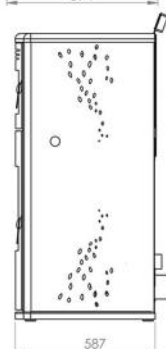

Gaia

GAIA: termostufa a pellet d'arredo dal design innovativo, disponibile anche nella versione provvista di forno (Gaia F).
Caratteristiche: sistema di controllo elettronico, meno di 200ppm di monossido di carbonio, cinque livelli di velocità di combustione, temperatura acqua ed ambiente regolabile, sensore livello pellet, circolatore, estrattore fumi e vaso d'espansione compresi, autopulizia vetro porta focolare pensata per gestire ogni tipologia impiantistica, possibilità di gestione acqua calda sanitaria, telecomando.
Su richiesta: pulizia automatica elettromeccanica del braciere e controllo remoto da smartphone.

GAIA: pellet hydro stoves with an innovative design, it is available also with the oven (Gaia F).
Features: Electronic control unit, low carbon monoxide levels (less than 200 ppm), 5 combustion speed levels, adjustable water and room temperature, pellet level sensor, built in circulator pump, smoke extractor and expansion vessel, self cleaning glass, for any type of hydraulic system, possibility to produce domestic hot water.
On request: brazier with automatic electromechanical cleaning, smartphone remote control.