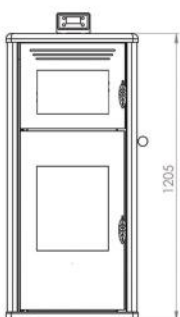

Gaia

GAIA: termostufa a pellet d'arredo dal design innovativo, disponibile anche nella versione provvista di forno (Gaia F).
Caratteristiche: sistema di controllo elettronico, meno di 200ppm di monossido di carbonio, cinque livelli di velocità di combustione, temperatura acqua ed ambiente regolabile, sensore livello pellet, circolatore, estrattore fumi e vaso d'espansione compresi, autopulizia vetro porta focolare pensata per gestire ogni tipologia impiantistica, possibilità di gestione acqua calda sanitaria, telecomando.
Su richiesta: pulizia automatica elettromeccanica del braciere e controllo remoto da smartphone.

GAIA: pellet hydro stoves with an innovative design, it is available also with the oven (Gaia F).
Features: Electronic control unit, low carbon monoxide levels (less than 200 ppm), 5 combustion speed levels, adjustable water and room temperature, pellet level sensor, built in circulator pump, smoke extractor and expansion vessel, self cleaning glass, for any type of hydraulic system, possibility to produce domestic hot water.
On request: brazier with automatic electromechanical cleaning, smartphone remote control.