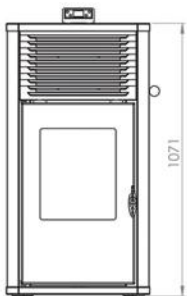

Gaia

GAIA: termostufa a pellet d'arredo dal design innovativo, disponibile anche nella versione provvista di forno (Gaia F).
Caratteristiche: sistema di controllo elettronico, meno di 200ppm di monossido di carbonio, cinque livelli di velocità di combustione, temperatura acqua ed ambiente regolabile, sensore livello pellet, circolatore, estrattore fumi e vaso d'espansione compresi, autopulizia vetro porta focolare pensata per gestire ogni tipologia impiantistica, possibilità di gestione acqua calda sanitaria, telecomando.
Su richiesta: pulizia automatica elettromeccanica del braciere e controllo remoto da smartphone.

GAIA: pellet hydro stoves with an innovative design, it is available also with the oven (Gaia F).
Features: Electronic control unit, low carbon monoxide levels (less than 200 ppm), 5 combustion speed levels, adjustable water and room temperature, pellet level sensor, built in circulator pump, smoke extractor and expansion vessel, self cleaning glass, for any type of hydraulic system, possibility to produce domestic hot water.
On request: brazier with automatic electromechanical cleaning, smartphone remote control.