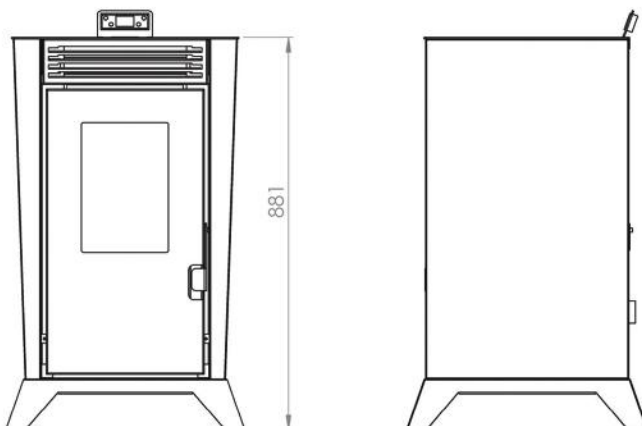

Aura

TiEmme
elettronica
Technology Design Customizing

AURA compatta, versatile, creata per piccoli spazi ma elegante per tutte le soluzioni d'arredo.

Caratteristiche: consumo ridotto di pellet con elevata efficienza, meno di 200ppm di monossido di carbonio, sistema di controllo elettronico, accensione automatica, cinque livelli di velocità di combustione, regolazione temperatura ambiente, autopulizia vetro porta focolare e braciere, telecomando.

Su richiesta: controllo remoto da smartphone.

AURA is a tiny and versatile stove, though for small places but elegant for all furnishing solutions.

Features: low pellet usage and high efficiency, low carbon monoxide levels (less than 200 ppm), electronic control system, automatic ignition, 5 combustion speed levels, adjustable room temperature, self cleaning glass and brazier, remote control.

On request: smartphone remote control.

Dati tecnici		
Descrizioni / Descriptions	U.M.	8Kw
Potenza termica nominale / Nominal heat output	Kw	8
Rendimento alla potenza nominale / Efficiency at the nominal heat output	%	92
Ø Uscita fumi / Ø Smoke outlet	mm	80
Capacità serbatoio / Tank capacity	Kg	20
Peso / Weight	Kg	84
Dimensioni L x A x P / Dimensions L x H x D	mm	535 x 881 x 540
Alimentazione elettrica / Power supply	V/Hz	230 / 50
Sistema controllo / Control system	Prod.	TiEmme elettronica

Disponibile nei colori / Color range:

Combustibile / Fuel:

IRRADIA^{TM}